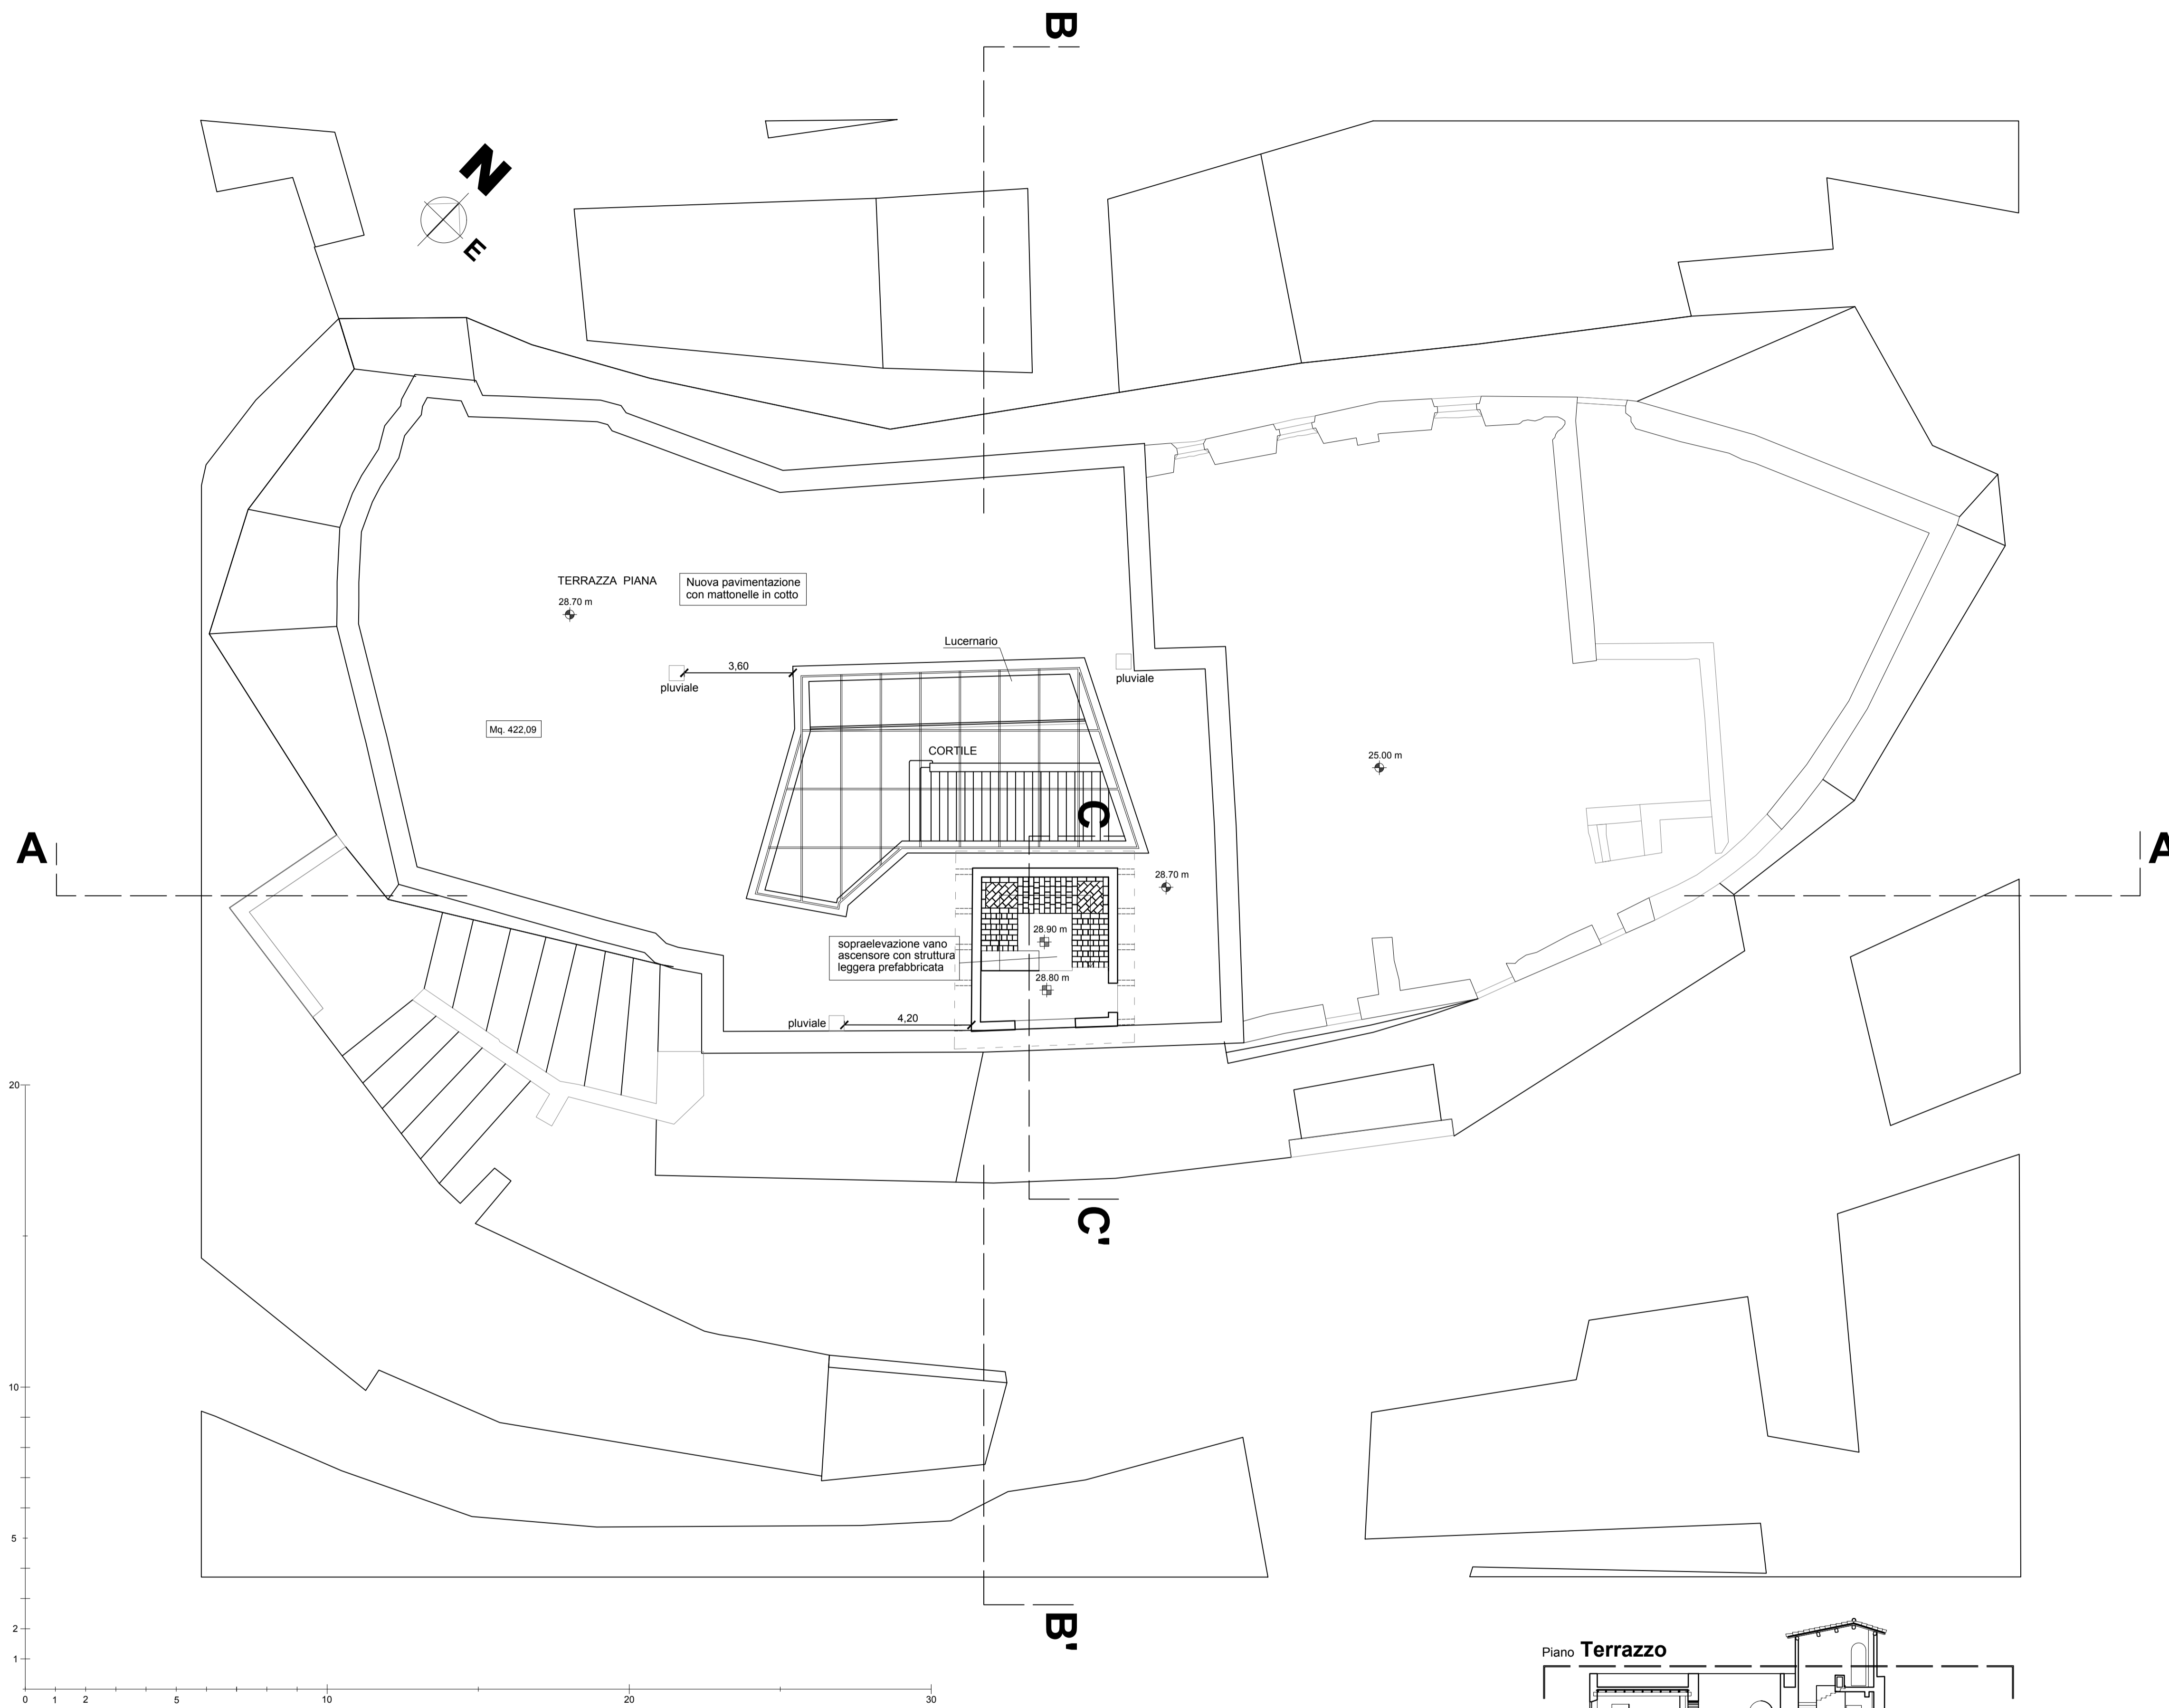

Comune di Poggio Nativo
Provincia di Rieti

Castello Savelli

Conservazione, restauro e valorizzazione del castello
Savelli di Poggio Nativo

PROGETTO ESECUTIVO

(STATO PROGETTO)

TAV. 13

INTERVENTO - Piano **3** a quota **+28.70**

(senza sbarco ascensore)

scala 1:100

Data: gennaio 2024_rev. 00

Il RUP Geom. Marco Lucarelli	C.U.P. F69D22000950001
Il Progettista Arch. Nicola Gallo	

N.R. Ambiente non rilevabile,
per impossibilità di accesso o di transito

Stato di fatto Piano 3 Terrazzo
(sbarco ascensore a quota **+28.80 m**)